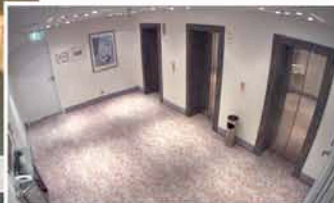

Sorveglianza a 90° di una stanza

Sorveglianza a 90° di una stanza

Panoramica di 3 ascensori

Panoramica di 3 ascensori

Intelligente dentro. Compatta fuori.

Sorveglianza discreta ad altissimo livello tecnologico. La FixDome D24 MOBOTIX, si adatta perfettamente ad ogni situazione. Obiettivi intercambiabili, svariate opzioni di montaggio e configurazione, compreso il set antivandalo, consentono numerose possibilità di applicazione.

MOBOTIX HiRes Video sostituisce fino a 6 telecamere ...

- FixDome dal design accattivante con obiettivi intercambiabili - dal Tele al Grandangolo
- Numerose opzioni di installazione in interno ed esterno
- Supporto a parete con alloggiamento per moduli di espansione (batteria, UMTS, WLAN ecc.)
- DVR integrato con registrazione ad alta risoluzione (scheda MicroSD da 4 GB inclusa)
- Robusta, a manutenzione ridotta e resistente agli agenti atmosferici da -30 a +60 °C (IP65)
- Zoom e brandeggio digitale in modalità continua
- Possibilità di estensione audio bidirezionale esterna con il modulo ExtIO MOBOTIX